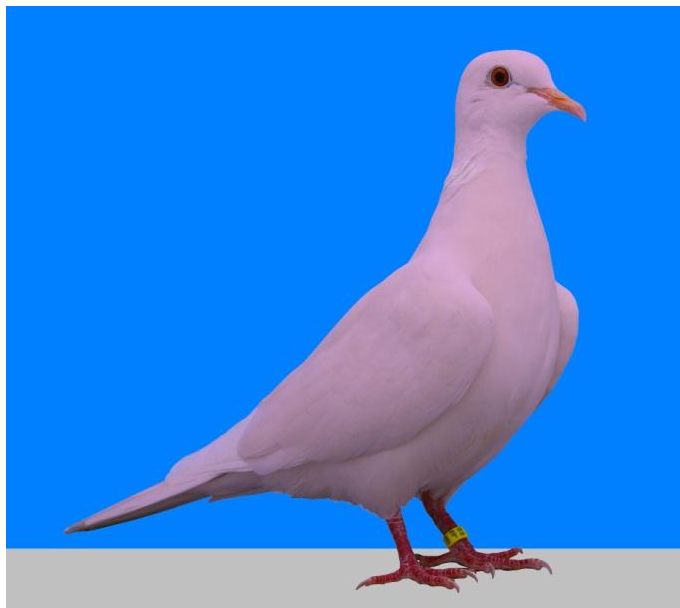

ROSÉ CLAIR

Apparence d'ensemble

Tourterelle de couleur rosée : rose pâle, à bande de nuque et vols blancs.

Description de la coloration

| | |
|-----------------------|---|
| Tête | rosée, légèrement plus claire que le manteau. |
| Bande de nuque | blanche. |
| Bec | blanc rosé bien pigmenté. |
| Œil | orangé à rouge. |
| Poitrine | rosée, légèrement plus claire que le manteau. |
| Ailes | bouclier rosé, rémiges primaires blanches et rémiges secondaires blanches à rosées. |
| Queue | rectrices extérieures blanches, rectrices centrales rosées, base des rectrices blanche. |

Défauts

Couleur rosée du manteau insuffisante, traces de perlage, œil trop clair, bec dépigmenté.